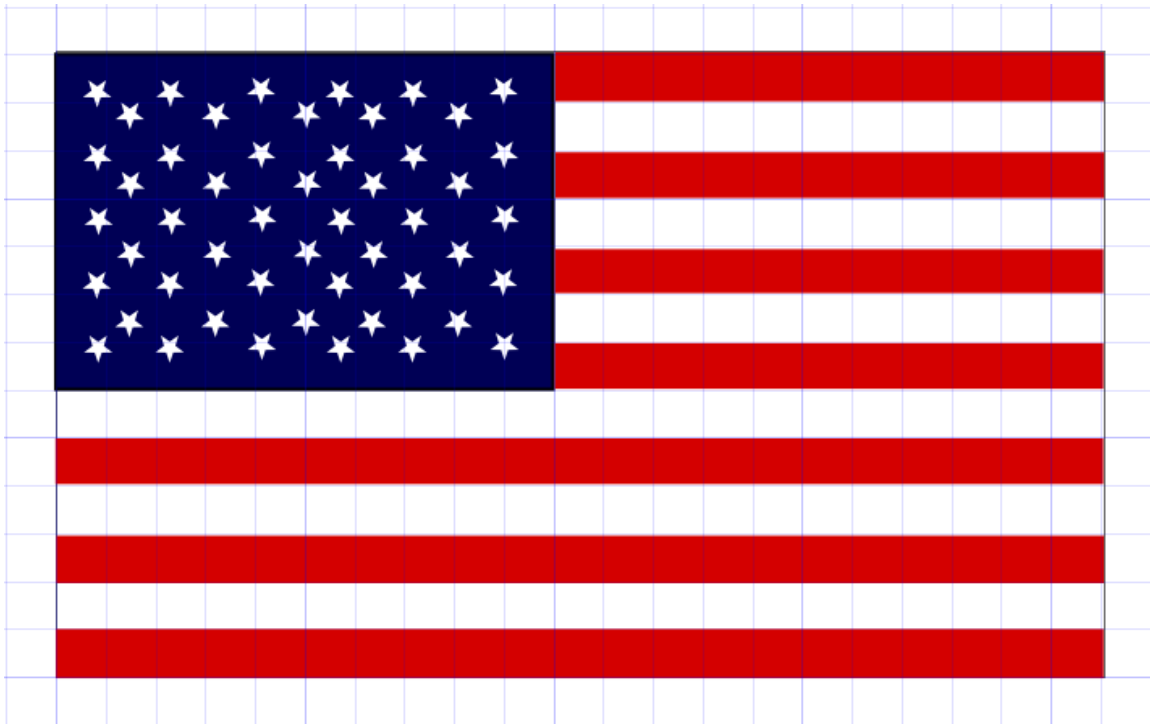

## Ejercicio: Creación de una bandera

Intenta crear ahora la bandera de EEUU.

Establece estos valores:

- Tamaño de documento de **316x196** pixels.

Tamaño personalizado

Ancho:  Unidades:

Altura:

- Establece una rejilla de 15x15 en los dos ejes.

Unidades de la rejilla:

Origen X:

Origen Y:

Espaciado X:

Espaciado Y:

- Un Zoom de 178%

Z:

- Color rojo es **d4000ff**
- Color azul es **000055ff**
- Los datos de la primera estrella son: **Esquinas:5, longitud de radio: 0.40** y